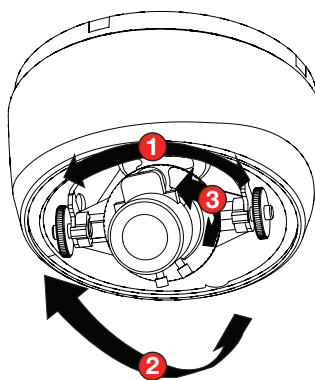

Functies van de HD3:

- **Souplesse** – driedimensionale cardanische beugel voor 360° pannen, 160° kantelen en 360° horizontale afstelling.
- **Kracht** – automatische gainregeling verhoogt de signaalsterkte van de camera bij weinig licht.
- **Power** – werkt op 12 VDC of 24 VAC.
- **Indrukwekkende achterban** – beveiligd door drie jaar garantie.

HD3 Series

Geïntegreerde vaste minibolcamera met voeding

Afgebeeld op daadwerkelijke
grootte

110 mm x 96,3 mm
(B x H)

Binnenvoering zorgt
voor onopvallende
bewaking

Heldere camera
met bol onderaan,
zonder lichtverlies

"2,8 - 10 mm varifocale
auto-iris voor breder
beeldveld

**Driedimensionale
cardanische beugel:
pannen, kantelen en draaien**

1 Pannen 360°

2 Kantelen 160°

3 Draaien 360°

Honeywell Beveiliging

Honeywell Videosystemen
Netwerk 121,
1446 WV PURMEREND,
Nederland